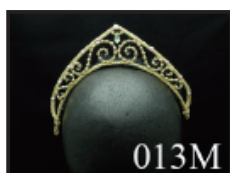

■ S-62

- カラー : ゴールド
- サイズ : 160M
- 付属品 : 頭飾り 036S
- 使用例 : ライモンダ
- コメント : **2017NEW !!**

■ B-28

- カラー : ライトグリーン
- サイズ : 155cm ~ (大人サイズ)
- 付属品 : 頭飾り 013M
- 使用例 : パ・ド・トロワ
- コメント : **2017NEW !!**

■ B-28

- カラー : ライトブルー
- サイズ : 155cm ~ (大人サイズ)
- 付属品 : 頭飾り 013M
- 使用例 : パ・ド・トロワ
- コメント : **2017NEW !!**

■ B-28

- カラー : ピンク
- サイズ : 155cm ~ (大人サイズ)
- 付属品 : 頭飾り 013M
- 使用例 : パ・ド・トロワ
- コメント : **2017NEW !!**