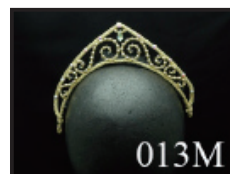

■ S-62

- カラー : ゴールド
- サイズ : 160M
- 付属品 : 頭飾り 036S
- 使用例 : ライモンダ
- コメント : **2017NEW !!**

■ B-28

- カラー : ライトグリーン
- サイズ : 155cm ~ (大人サイズ)
- 付属品 : 頭飾り 013M
- 使用例 : パ・ド・トロワ
- コメント : **2017NEW !!**

■ B-28

- カラー : ライトブルー
- サイズ : 155cm ~ (大人サイズ)
- 付属品 : 頭飾り 013M
- 使用例 : パ・ド・トロワ
- コメント : **2017NEW !!**

■ B-28

- カラー : ピンク
- サイズ : 155cm ~ (大人サイズ)
- 付属品 : 頭飾り 013M
- 使用例 : パ・ド・トロワ
- コメント : **2017NEW !!**